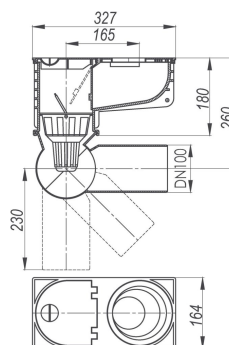

## Odptyw deszczowy 605, DN 100

Numer katalogowy **840660**  
 GTIN/EAN: 4001636840660  
 Grupa rabatowa: 3

do pionów kanalizacyjnych  $\varnothing$  75, 90, 100 i 110 mm

wersja z:

- łapaczem liści
- suchym syfonem
- automatyczną klapą wahadłową

materiał:

polipropylen o dużej udarności

króciec odptywowy: DN 100, z przegubem kulistym, przestawny w zakresie 0-90°, obracany o 360°

Automatyczna klapa wahadłowa zapobiega wydostawaniu się gazów kanalizacyjnych. Ponieważ suchy syfon pracuje bez wody, nie jest konieczny montaż odporny na działanie mrozu.

Wydajność odptywu zg. z DIN EN 1253  
 (wysokość spiętrzenia 35 mm)

	Norm	DALLMER
DN 100	4,5 l/s	6 l/s