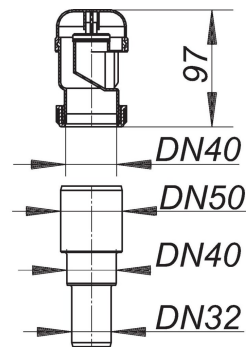

## Napowietrzacz rurowy 904, DN 40, DN 32, DN 50

Numer katalogowy **850218**  
GTIN/EAN: 4001636850218  
Grupa rabatowa: 4

wg normy EN 12380  
do napowietrzania przewodów kanalizacyjnych

wersja z:  
– możliwością bezpośredniego podłączenia do rur HT DN 40  
– adapterem przyłączeniowym dla rur HT DN 32/DN 50

materiał:  
polipropylen o dużej udatności  
wydajność przepływu: 5,3 l/s  
klasa: AI (tabela 1, EN 12380)