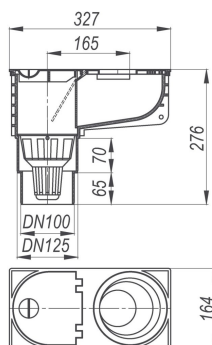

27. Listopad 2021

DALLMER**Odptyw deszczowy 660, DN 100/DN 125**

Numer katalogowy **840769**
 GTIN/EAN: 4001636840769
 Grupa rabatowa: 3

do pionów kanalizacyjnych d: 75, 90, 100 i 110 mm, króciec odptywowy: DN 100/DN 125, pionowy.

Wydajność odptywu zg. z DIN EN 1253
 (wysokość spiętrzenia 35 mm)

	Norm	DALLMER
DN 100	4,5 l/s	6 l/s

Część zamienna

Numer katalogowy	Określenie	Wymiary
844903	Łapacz liści do 605 i 660	