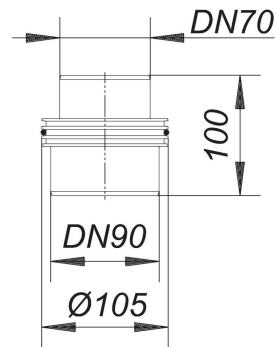

27. Listopad 2021

Króćce do napowietrzacza rurowego 900, DN 70/DN 90

Numer katalogowy **850614**
GTIN/EAN: 4001636850614
Grupa rabatowa: 4

do podłączenia napowietrzacza rurowego 900 do przewodów kanalizacyjnych DN 70 i DN 90

Osprzęt

Numer katalogowy	Określenie	Wymiary
850201	Napowietrzacz rurowy 900, DN 100	DN 100